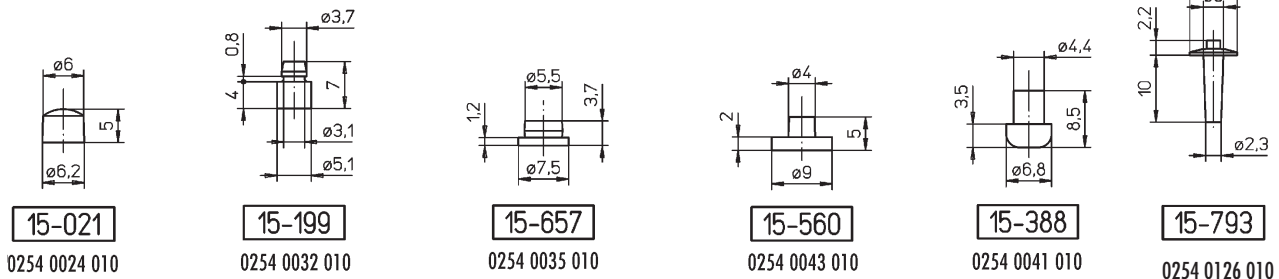

HELAVIA® cable support and feet in black polychloroprene rubber

HELAVIA®
-30 to +90°C

type	article number		type	article number		type	article number	
15-018	0254 0001 010	100	15-151	0254 0021 010	100	15-533	0254 0083 010	100
15-020	0254 0002 010	100	15-156	0254 0022 010	100	15-560	0254 0043 010	100
15-021	0254 0024 010	100	15-199*	0254 0032 010	100	15-605	0254 0084 010	100
15-023	0254 0003 010	100	15-307	0254 0034 010	100	15-615	0254 0044 010	100
15-026	0254 0004 010	100	15-326	0254 0036 010	100	15-630**	0254 0049 010	100
15-051	0254 0008 010	100	15-327	0254 0065 010	100	15-650	0254 0050 010	100
15-054	0254 0011 010	100	15-344	0254 0037 010	100	15-657	0254 0035 010	100
15-068	0254 0027 010	100	15-360	0254 0038 010	100	15-685	0254 0029 010	100
15-089	0254 0012 010	100	15-385	0254 0039 010	100	15-717	0254 0066 010	100
15-092	0254 0061 010	100	15-386	0254 0040 010	100	15-718	0254 0067 010	100
15-142	0254 0013 010	100	15-388	0254 0041 010	100	15-753	0254 0124 010	100
15-145	0254 0014 010	100	15-520	0254 0042 010	100	15-793*	0254 0126 010	100
15-149	0254 0015 010	100						

* Nitrile rubber
** EPDM rubber

HELAVIA® cable support and feet
in black polychloroprene rubber

HELAVIA®
-30 to +90°C

15-068

0254 0027 010

15-149

0254 0015 010

15-615

0254 0050 010

15-054

0254 0011 010

15-156

0254 0022 010

15-326

0254 0036 010