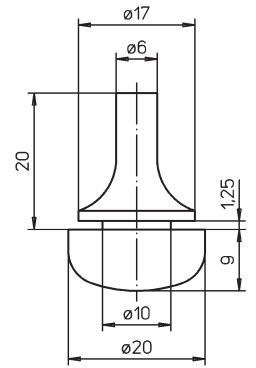

15-753

0254 0124 010