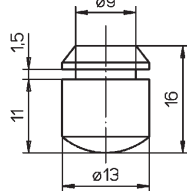

15-145

0254 0014 010