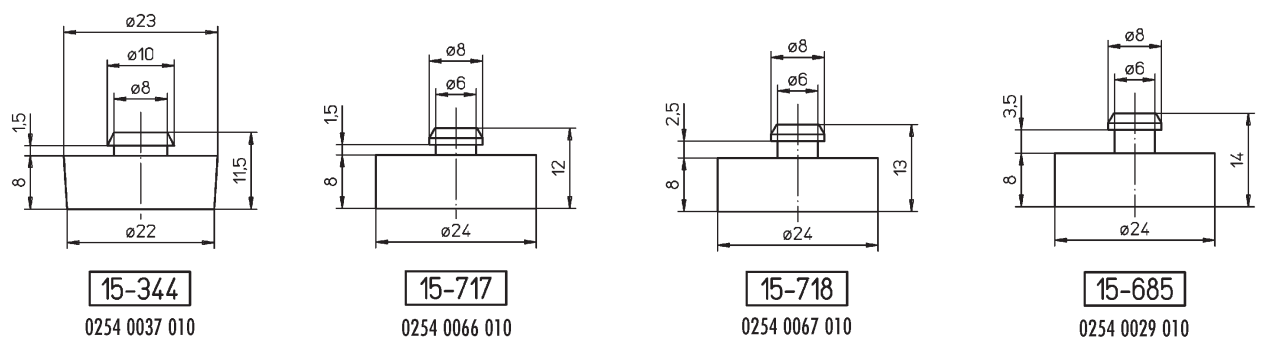

HELAVIA® cable support and feet in black polychloroprene rubber

HELAVIA®
-30 to +90°C

type	article number		type	article number		type	article number	
15-018	0254 0001 010	100	15-151	0254 0021 010	100	15-533	0254 0083 010	100
15-020	0254 0002 010	100	15-156	0254 0022 010	100	15-560	0254 0043 010	100
15-021	0254 0024 010	100	15-199*	0254 0032 010	100	15-605	0254 0084 010	100
15-023	0254 0003 010	100	15-307	0254 0034 010	100	15-615	0254 0044 010	100
15-026	0254 0004 010	100	15-326	0254 0036 010	100	15-630**	0254 0049 010	100
15-051	0254 0008 010	100	15-327	0254 0065 010	100	15-650	0254 0050 010	100
15-054	0254 0011 010	100	15-344	0254 0037 010	100	15-657	0254 0035 010	100
15-068	0254 0027 010	100	15-360	0254 0038 010	100	15-685	0254 0029 010	100
15-089	0254 0012 010	100	15-385	0254 0039 010	100	15-717	0254 0066 010	100
15-092	0254 0061 010	100	15-386	0254 0040 010	100	15-718	0254 0067 010	100
15-142	0254 0013 010	100	15-388	0254 0041 010	100	15-753	0254 0124 010	100
15-145	0254 0014 010	100	15-520	0254 0042 010	100	15-793*	0254 0126 010	100
15-149	0254 0015 010	100						

* Nitrile rubber
** EPDM rubber

HELAVIA® cable support and feet
in black polychloroprene rubber

HELAVIA®
-30 to +90°C

15-068

0254 0027 010

15-149

0254 0015 010

15-615