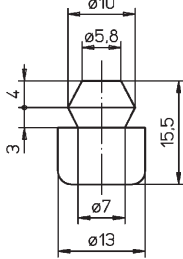

HELAVIA® cable support and feet in black polychloroprene rubber

HELAVIA®
-30 to +90°C

type	article number		type	article number		type	article number	
15-018	0254 0001 010	100	15-151	0254 0021 010	100	15-533	0254 0083 010	100
15-020	0254 0002 010	100	15-156	0254 0022 010	100	15-560	0254 0043 010	100
15-021	0254 0024 010	100	15-199*	0254 0032 010	100	15-605	0254 0084 010	100
15-023	0254 0003 010	100	15-307	0254 0034 010	100	15-615	0254 0044 010	100
15-026	0254 0004 010	100	15-326	0254 0036 010	100	15-630**	0254 0049 010	100
15-051	0254 0008 010	100	15-327	0254 0065 010	100	15-650	0254 0050 010	100
15-054	0254 0011 010	100	15-344	0254 0037 010	100	15-657	0254 0035 010	100
15-068	0254 0027 010	100	15-360	0254 0038 010	100	15-685	0254 0029 010	100
15-089	0254 0012 010	100	15-385	0254 0039 010	100	15-717	0254 0066 010	100
15-092	0254 0061 010	100	15-386	0254 0040 010	100	15-718	0254 0067 010	100
15-142	0254 0013 010	100	15-388	0254 0041 010	100	15-753	0254 0124 010	100
15-145	0254 0014 010	100	15-520	0254 0042 010	100	15-793*	0254 0126 010	100
15-149	0254 0015 010	100						

* Nitrile rubber
** EPDM rubber

HELAVIA® cable support and feet
in black polychloroprene rubber

HELAVIA®
-30 to +90°C

15-068

0254 0027 010

15-149

0254 0015 010

15-615