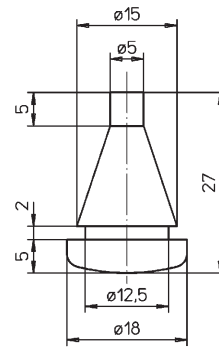

15-307

0254 0034 010