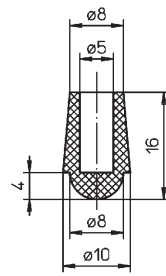

HELAVIA® cable support and feet in black polychloroprene rubber

HELAVIA®
-30 to +90°C

type	article number		type	article number		type	article number	
15-018	0254 0001 010	100	15-151	0254 0021 010	100	15-533	0254 0083 010	100
15-020	0254 0002 010	100	15-156	0254 0022 010	100	15-560	0254 0043 010	100
15-021	0254 0024 010	100	15-199*	0254 0032 010	100	15-605	0254 0084 010	100
15-023	0254 0003 010	100	15-307	0254 0034 010	100	15-615	0254 0044 010	100
15-026	0254 0004 010	100	15-326	0254 0036 010	100	15-630**	0254 0049 010	100
15-051	0254 0008 010	100	15-327	0254 0065 010	100	15-650	0254 0050 010	100
15-054	0254 0011 010	100	15-344	0254 0037 010	100	15-657	0254 0035 010	100
15-068	0254 0027 010	100	15-360	0254 0038 010	100	15-685	0254 0029 010	100
15-089	0254 0012 010	100	15-385	0254 0039 010	100	15-717	0254 0066 010	100
15-092	0254 0061 010	100	15-386	0254 0040 010	100	15-718	0254 0067 010	100
15-142	0254 0013 010	100	15-388	0254 0041 010	100	15-753	0254 0124 010	100
15-145	0254 0014 010	100	15-520	0254 0042 010	100	15-793*	0254 0126 010	100
15-149	0254 0015 010	100						

* Nitrile rubber
** EPDM rubber

HELAVIA® cable support and feet
in black polychloroprene rubber

HELAVIA®
-30 to +90°C

15-068

0254 0027 010

15-149

0254 0015 010

15-615

0254 0044 010

15-145

0254 0014 010

15-026

0254 0004 010

15-307

0254 0034 010

15-753

0254 0124 010

15-630

0254 0049 010

15-020

0254 0002 010

15-605

0254 0084 010

15-092