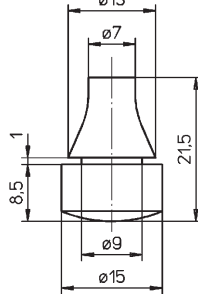

15-026

0254 0004 010