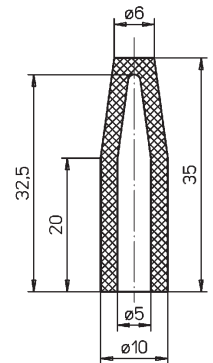

HELAVIA® cable support and feet in black polychloroprene rubber

HELAVIA®
-30 to +90°C

type	article number		type	article number		type	article number	
15-018	0254 0001 010	100	15-151	0254 0021 010	100	15-533	0254 0083 010	100
15-020	0254 0002 010	100	15-156	0254 0022 010	100	15-560	0254 0043 010	100
15-021	0254 0024 010	100	15-199*	0254 0032 010	100	15-605	0254 0084 010	100
15-023	0254 0003 010	100	15-307	0254 0034 010	100	15-615	0254 0044 010	100
15-026	0254 0004 010	100	15-326	0254 0036 010	100	15-630**	0254 0049 010	100
15-051	0254 0008 010	100	15-327	0254 0065 010	100	15-650	0254 0050 010	100
15-054	0254 0011 010	100	15-344	0254 0037 010	100	15-657	0254 0035 010	100
15-068	0254 0027 010	100	15-360	0254 0038 010	100	15-685	0254 0029 010	100
15-089	0254 0012 010	100	15-385	0254 0039 010	100	15-717	0254 0066 010	100
15-092	0254 0061 010	100	15-386	0254 0040 010	100	15-718	0254 0067 010	100
15-142	0254 0013 010	100	15-388	0254 0041 010	100	15-753	0254 0124 010	100
15-145	0254 0014 010	100	15-520	0254 0042 010	100	15-793*	0254 0126 010	100
15-149	0254 0015 010	100						

* Nitrile rubber
** EPDM rubber

HELAVIA® cable support and feet
in black polychloroprene rubber

HELAVIA®
-30 to +90°C

15-068

0254 0027 010

15-149

0254 0015 010

15-615

0254 0124 010

15-630

0254 0049 010

15-020

0254 0002 010

15-605

0254 0084 010

15-092

0254 0061 010

15-327

0254 0065 010

15-533

0254 0083 010

15-089

0254 0012 010

15-023