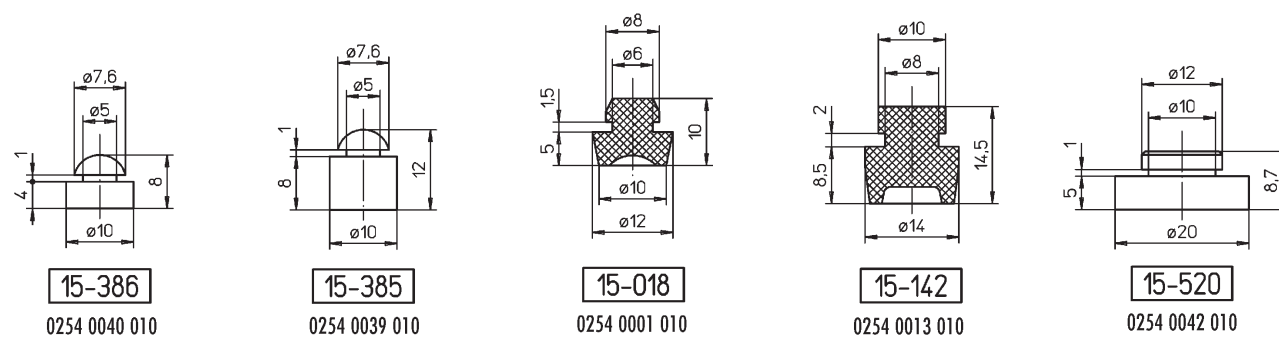

HELAVIA® cable support and feet in black polychloroprene rubber

HELAVIA®
-30 to +90°C

type	article number		type	article number		type	article number	
15-018	0254 0001 010	100	15-151	0254 0021 010	100	15-533	0254 0083 010	100
15-020	0254 0002 010	100	15-156	0254 0022 010	100	15-560	0254 0043 010	100
15-021	0254 0024 010	100	15-199*	0254 0032 010	100	15-605	0254 0084 010	100
15-023	0254 0003 010	100	15-307	0254 0034 010	100	15-615	0254 0044 010	100
15-026	0254 0004 010	100	15-326	0254 0036 010	100	15-630**	0254 0049 010	100
15-051	0254 0008 010	100	15-327	0254 0065 010	100	15-650	0254 0050 010	100
15-054	0254 0011 010	100	15-344	0254 0037 010	100	15-657	0254 0035 010	100
15-068	0254 0027 010	100	15-360	0254 0038 010	100	15-685	0254 0029 010	100
15-089	0254 0012 010	100	15-385	0254 0039 010	100	15-717	0254 0066 010	100
15-092	0254 0061 010	100	15-386	0254 0040 010	100	15-718	0254 0067 010	100
15-142	0254 0013 010	100	15-388	0254 0041 010	100	15-753	0254 0124 010	100
15-145	0254 0014 010	100	15-520	0254 0042 010	100	15-793*	0254 0126 010	100
15-149	0254 0015 010	100						

* Nitrile rubber
** EPDM rubber

HELAVIA® cable support and feet
in black polychloroprene rubber

HELAVIA®
-30 to +90°C

15-068

0254 0027 010

15-149

0254 0015 010

15-615