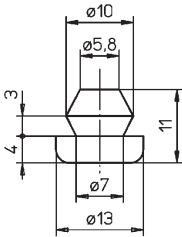

HELAVIA® cable support and feet in black polychloroprene rubber

HELAVIA®
-30 to +90°C

type	article number		type	article number		type	article number	
15-018	0254 0001 010	100	15-151	0254 0021 010	100	15-533	0254 0083 010	100
15-020	0254 0002 010	100	15-156	0254 0022 010	100	15-560	0254 0043 010	100
15-021	0254 0024 010	100	15-199*	0254 0032 010	100	15-605	0254 0084 010	100
15-023	0254 0003 010	100	15-307	0254 0034 010	100	15-615	0254 0044 010	100
15-026	0254 0004 010	100	15-326	0254 0036 010	100	15-630**	0254 0049 010	100
15-051	0254 0008 010	100	15-327	0254 0065 010	100	15-650	0254 0050 010	100
15-054	0254 0011 010	100	15-344	0254 0037 010	100	15-657	0254 0035 010	100
15-068	0254 0027 010	100	15-360	0254 0038 010	100	15-685	0254 0029 010	100
15-089	0254 0012 010	100	15-385	0254 0039 010	100	15-717	0254 0066 010	100
15-092	0254 0061 010	100	15-386	0254 0040 010	100	15-718	0254 0067 010	100
15-142	0254 0013 010	100	15-388	0254 0041 010	100	15-753	0254 0124 010	100
15-145	0254 0014 010	100	15-520	0254 0042 010	100	15-793*	0254 0126 010	100
15-149	0254 0015 010	100						

* Nitrile rubber
** EPDM rubber

HELAVIA® cable support and feet
in black polychloroprene rubber

HELAVIA®
-30 to +90°C

15-068

0254 0027 010

15-149

0254 0015 010

15-615