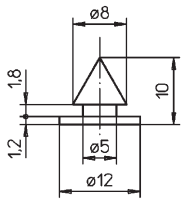

HELAVIA® cable support and feet in black polychloroprene rubber

HELAVIA®
-30 to +90°C

type	article number		type	article number		type	article number	
15-018	0254 0001 010	100	15-151	0254 0021 010	100	15-533	0254 0083 010	100
15-020	0254 0002 010	100	15-156	0254 0022 010	100	15-560	0254 0043 010	100
15-021	0254 0024 010	100	15-199*	0254 0032 010	100	15-605	0254 0084 010	100
15-023	0254 0003 010	100	15-307	0254 0034 010	100	15-615	0254 0044 010	100
15-026	0254 0004 010	100	15-326	0254 0036 010	100	15-630**	0254 0049 010	100
15-051	0254 0008 010	100	15-327	0254 0065 010	100	15-650	0254 0050 010	100
15-054	0254 0011 010	100	15-344	0254 0037 010	100	15-657	0254 0035 010	100
15-068	0254 0027 010	100	15-360	0254 0038 010	100	15-685	0254 0029 010	100
15-089	0254 0012 010	100	15-385	0254 0039 010	100	15-717	0254 0066 010	100
15-092	0254 0061 010	100	15-386	0254 0040 010	100	15-718	0254 0067 010	100
15-142	0254 0013 010	100	15-388	0254 0041 010	100	15-753	0254 0124 010	100
15-145	0254 0014 010	100	15-520	0254 0042 010	100	15-793*	0254 0126 010	100
15-149	0254 0015 010	100						

* Nitrile rubber
** EPDM rubber

HELAVIA® cable support and feet
in black polychloroprene rubber

HELAVIA®
-30 to +90°C

15-068

0254 0027 010

15-149

0254 0015 010

15-615