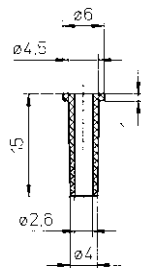

• Bushes in Plioprene very flexible, black (-40 to +70°C)

type	article number	
12-387 TPE	0146 0110 010	100
12-407 TPE	0146 0120 010	100

12-387
0146 0110 010