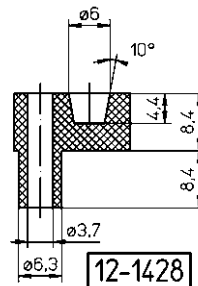

type	article number	
Special grommet		
12-1017 TPE	0146 0310 010	100
12-1431 TPE	0146 0330 010	100

12-1017
0146 0310 010

12-1431
0146 0330 010

Special grommet

12-1428 TPE	0146 0401 010	100
--------------------	---------------	-----

12-1428
0146 0401 010

• Bushes in Plioprene very flexible, black (-40 to +70°C)

type	article number	
12-387 TPE	0146 0110 010	100
12-407 TPE	0146 0120 010	100

12-387
0146 0110 010

12-407
0146 0120 010

These bushes can be easily applied with our sleeve expanders (see page D1/1).