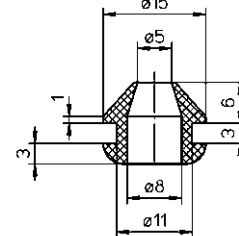

• Buffers or feet in black Plioprene (-50 to +125°C)

type	article number	
12-1086 TPE	0146 0010 010	100
12-1310 TPE	0146 0020 010	100

12-1086
0146 0010 010

12-1310
0146 0020 010

• Special grommet in black Plioprene (-50 to +125°C)

type	article number	
Special grommet		
12-1017 TPE	0146 0310 010	100
12-1431 TPE	0146 0330 010	100

12-1017
0146 0310 010

12-1431
0146 0330 010

Special grommet

12-1428 TPE	0146 0401 010	100
--------------------	---------------	-----