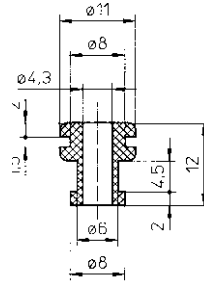

• Buffers or feet in black Plioprene (-50 to +125°C)

type	article number	
12-1086 TPE	0146 0010 010	100
12-1310 TPE	0146 0020 010	100

12-1086
0146 0010 010

12-1310
0146 0020 010

• Special grommet in black Plioprene (-50 to +125°C)

type	article number	
Special grommet		
12-1017 TPE	0146 0310 010	100
12-1431 TPE	0146 0330 010	100

12-1017
0146 0310 010

12-1431
0146 0330 010

Special grommet

12-1428 TPE	0146 0401 010	100
--------------------	---------------	-----