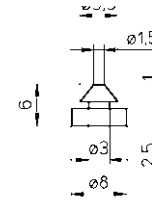

12-1310
0146 0020 010