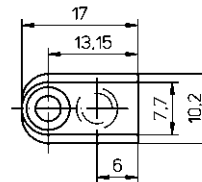

type	article number	
Special grommet		
12-1017 TPE	0146 0310 010	100
12-1431 TPE	0146 0330 010	100

12-1017
0146 0310 010

12-1431
0146 0330 010

Special grommet

12-1428 TPE	0146 0401 010	100
--------------------	---------------	-----

12-1428
0146 0401 010

• Bushes in Plioprene very flexible, black (-40 to +70°C)

type	article number	
12-387 TPE	0146 0110 010	100
12-407 TPE	0146 0120 010	100

12-387
0146 0110 010

12-407
0146 0120 010

These bushes can be easily applied with our sleeve expanders (see page D1/1).