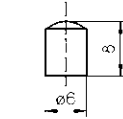

• Buffers or feet in black Plioprene (-50 to +125°C)

type	article number	
12-1086 TPE	0146 0010 010	100
12-1310 TPE	0146 0020 010	100

12-1086
0146 0010 010

12-1310
0146 0020 010

• Special grommet in black Plioprene (-50 to +125°C)