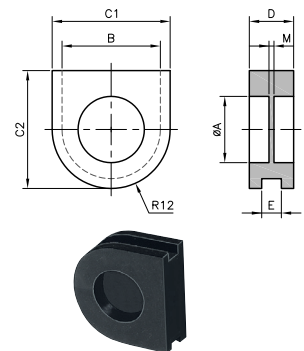

• **Grommets with perforated membrane** (other cut-outs possible upon request)

| type | art. no. | dimensions (mm) | | | | | | | | |
|----------------|---------------|-----------------|----|------|------|-----|---|---|-----|-----|
| | | A | B | C1 | C2 | D | E | M | P | |
| DG-PVC 11/4,5 | 0133 0402 010 | 11 | 18 | 22,5 | 21,5 | 7 | 2 | 1 | 4,5 | 100 |
| DG-PVC 16/7 E3 | 0133 0412 010 | 16 | 22 | 27,5 | 26 | 7,4 | 3 | 2 | 7 | 100 |

• **Special membrane grommets**

| type | art. no. | dimensions (mm) | | | | | | | |
|----------------|---------------|-----------------|----|----|----|---|---|---|-----|
| | | A | B | C1 | C2 | D | E | M | |
| DG-PVC 14-747 | 0133 0101 010 | 13,5 | 20 | 24 | 24 | 9 | 4 | 1 | 100 |
| DG-PVC 14-1475 | 0133 0102 010 | 13,5 | 20 | 24 | 24 | 9 | 2 | 1 | 100 |

• **Cross-cut membrane grommets cut**

| type | art. no. | dimensions (mm) | | | | | | | |
|-------------------|---------------|-----------------|----|----|----|---|---|---|-----|
| | | A | B | C1 | C2 | D | E | M | |
| DGC-PVC 14-747/F | 0133 0459 010 | 13,5 | 20 | 24 | 24 | 9 | 4 | 1 | 100 |
| DGC-PVC 14-1475/F | 0133 0460 010 | 13,5 | 20 | 24 | 24 | 9 | 2 | 1 | 100 |