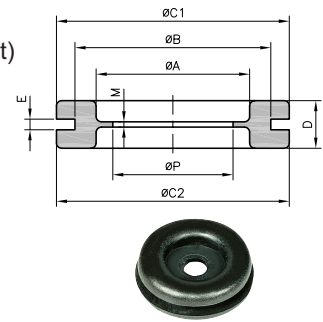

• **Grommets with perforated membrane** (other cut-outs possible upon request)

| type | art. no. | dimensions (mm) | | | | | | | | |
|----------------|---------------|-----------------|----|------|------|-----|---|---|-----|-----|
| | | A | B | C1 | C2 | D | E | M | P | |
| DG-PVC 11/4,5 | 0133 0402 010 | 11 | 18 | 22,5 | 21,5 | 7 | 2 | 1 | 4,5 | 100 |
| DG-PVC 16/7 E3 | 0133 0412 010 | 16 | 22 | 27,5 | 26 | 7,4 | 3 | 2 | 7 | 100 |

• **Special membrane grommets**

| type | art. no. | dimensions (mm) | | | | | | | |
|----------------|---------------|-----------------|----|----|----|---|---|---|-----|
| | | A | B | C1 | C2 | D | E | M | |
| DG-PVC 14-747 | 0133 0101 010 | 13,5 | 20 | 24 | 24 | 9 | 4 | 1 | 100 |
| DG-PVC 14-1475 | 0133 0102 010 | 13,5 | 20 | 24 | 24 | 9 | 2 | 1 | 100 |

• **Cross-cut membrane grommets cut**

| type | art. no. | dimensions (mm) | | | | | | | |
|-------------------|---------------|-----------------|----|----|----|---|---|---|-----|
| | | A | B | C1 | C2 | D | E | M | |
| DGC-PVC 14-747/F | 0133 0459 010 | 13,5 | 20 | 24 | 24 | 9 | 4 | 1 | 100 |
| DGC-PVC 14-1475/F | 0133 0460 010 | 13,5 | 20 | 24 | 24 | 9 | 2 | 1 | 100 |

• **Special grommets**

| type | art. no. | |
|-------------|---------------|-----|
| 14-1461 PVC | 0133 0103 010 | 100 |
| 14-1480 PVC | 0133 0463 010 | 50 |

14-1461
0133 0103 010

14-1480
0133 0463 010

New