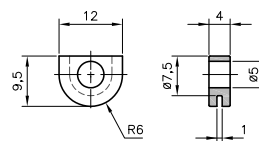

• **Special grommets**

type	art. no.	
14-1461 PVC	0133 0103 010	100
14-1480 PVC	0133 0463 010	50

14-1461
0133 0103 010