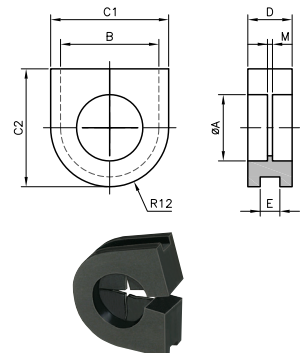

• **Grommets with perforated membrane** (other cut-outs possible upon request)

| type | art. no. | dimensions (mm) | | | | | | | | |
|----------------|---------------|-----------------|----|------|------|-----|---|---|-----|-----|
| | | A | B | C1 | C2 | D | E | M | P | |
| DG-PVC 11/4,5 | 0133 0402 010 | 11 | 18 | 22,5 | 21,5 | 7 | 2 | 1 | 4,5 | 100 |
| DG-PVC 16/7 E3 | 0133 0412 010 | 16 | 22 | 27,5 | 26 | 7,4 | 3 | 2 | 7 | 100 |

• **Special membrane grommets**

| type | art. no. | dimensions (mm) | | | | | | | |
|----------------|---------------|-----------------|----|----|----|---|---|---|-----|
| | | A | B | C1 | C2 | D | E | M | |
| DG-PVC 14-747 | 0133 0101 010 | 13,5 | 20 | 24 | 24 | 9 | 4 | 1 | 100 |
| DG-PVC 14-1475 | 0133 0102 010 | 13,5 | 20 | 24 | 24 | 9 | 2 | 1 | 100 |

• **Cross-cut membrane grommets cut**

| type | art. no. | dimensions (mm) | | | | | | | |
|-------------------|---------------|-----------------|----|----|----|---|---|---|-----|
| | | A | B | C1 | C2 | D | E | M | |
| DGC-PVC 14-747/F | 0133 0459 010 | 13,5 | 20 | 24 | 24 | 9 | 4 | 1 | 100 |
| DGC-PVC 14-1475/F | 0133 0460 010 | 13,5 | 20 | 24 | 24 | 9 | 2 | 1 | 100 |