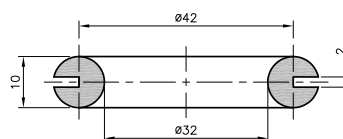

14-1461
0133 0103 010

14-1480
0133 0463 010