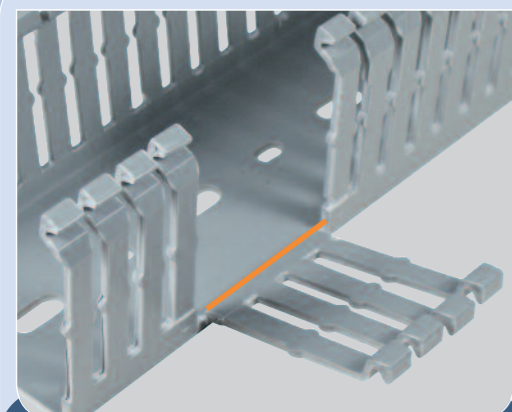

Goulottes de câblage GN et GN-HF

certifiées sans plomb et conformes aux directives RoHS

- 2** qualités PVC et PC/ABS (HF sans halogène)
- 5** hauteurs de 30 à 100 mm
- 8** largeurs de 25 à 150 mm

Goulottes GN et GN-HF

Conception innovante

LE PROFIL GN

Bonne tenue du couvercle sur la goulotte.

Conception innovante.

Facilité d'utilisation à l'ouverture et à la fermeture du couvercle.

Guide d'alignement pour le repérage sur le couvercle de la goulotte.

Amorce de rupture en pied de goulotte et de languette.

Ebavurage optimal des languettes pour la sécurité de l'utilisateur.

• Spécifications :

HF selon VDE 0472/815
NF F 16-101/102 : I3/F2
EN 45545-2 : R22 HL3, R23 HL3
EN 50085-2-1