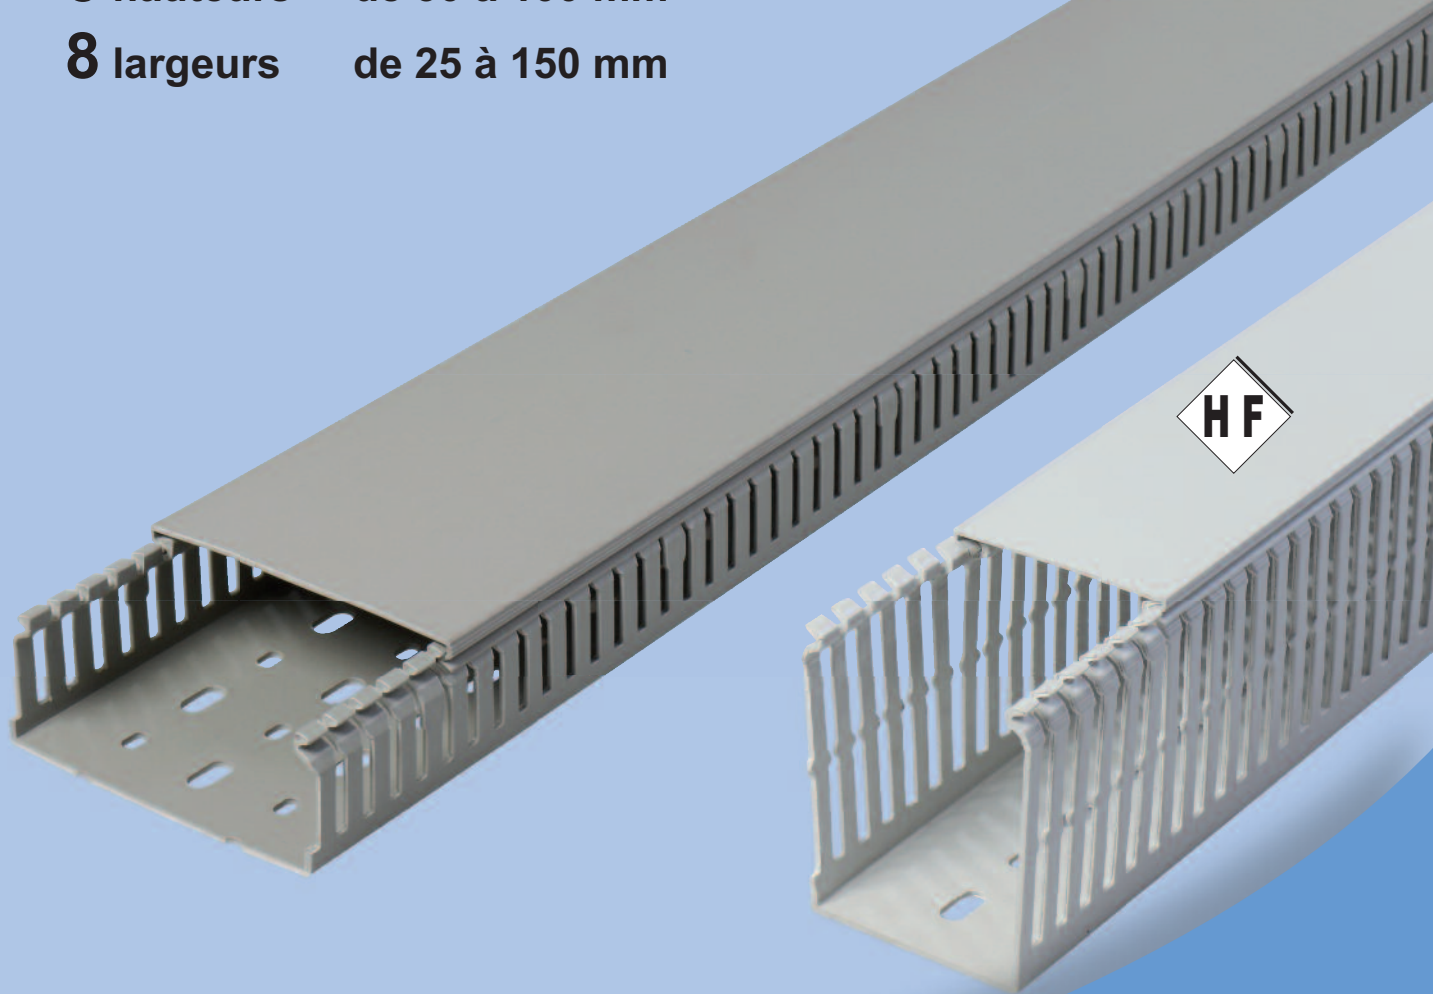

Goulottes de câblage GN et GN-HF

certifiées sans plomb et conformes aux directives RoHS

- 2** qualités PVC et PC/ABS (HF sans halogène)
- 5** hauteurs de 30 à 100 mm
- 8** largeurs de 25 à 150 mm

Goulottes GN et GN-HF

Conception innovante

LE PROFIL GN

Bonne tenue du couvercle sur la goulotte.

Conception innovante.

Facilité d'utilisation à l'ouverture et à la fermeture du couvercle.

Guide d'alignement pour le repérage sur le couvercle de la goulotte.

Amorce de rupture en pied de goulotte et de languette.

Ebavurage optimal des languettes pour la sécurité de l'utilisateur.

• Spécifications :

HF selon VDE 0472/815
NF F 16-101/102 : I3/F2
EN 45545-2 : R22 HL3, R23 HL3
EN 50085-2-1