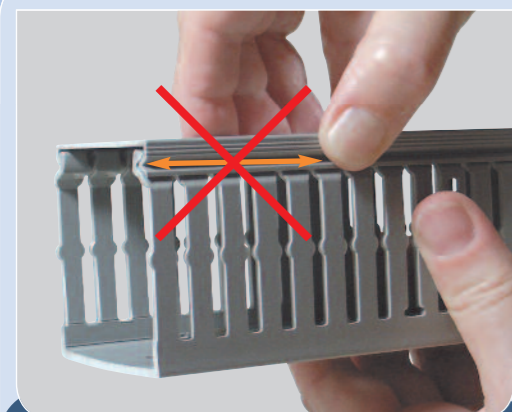

Goulottes de câblage GN et GN-HF

certifiées sans plomb et conformes aux directives RoHS

- 2** qualités PVC et PC/ABS (HF sans halogène)
- 5** hauteurs de 30 à 100 mm
- 8** largeurs de 25 à 150 mm

Goulottes GN et GN-HF

Conception innovante

LE PROFIL GN

Bonne tenue du couvercle sur la goulotte.

Conception innovante.

Facilité d'utilisation à l'ouverture et à la fermeture du couvercle.

Guide d'alignement pour le repérage sur le couvercle de la goulotte.

Amorce de rupture en pied de goulotte et de languette.

Ebavurage optimal des languettes pour la sécurité de l'utilisateur.

• Spécifications :

HF selon VDE 0472/815
NF F 16-101/102 : I3/F2
EN 45545-2 : R22 HL3, R23 HL3
EN 50085-2-1