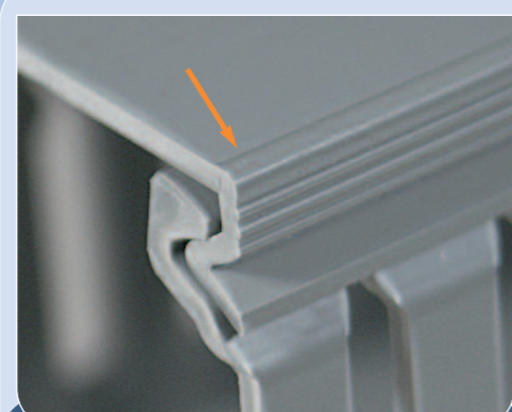

Conception innovante

LE PROFIL GN

Bonne tenue du couvercle sur la goulotte.

Conception innovante.

Facilité d'utilisation à l'ouverture et à la fermeture du couvercle.

Guide d'alignement pour le repérage sur le couvercle de la goulotte.

Amorce de rupture en pied de goulotte et de languette.

Ebavurage optimal des languettes pour la sécurité de l'utilisateur.

• Spécifications :

HF selon VDE 0472/815
NF F 16-101/102 : I3/F2
EN 45545-2 : R22 HL3, R23 HL3
EN 50085-2-1