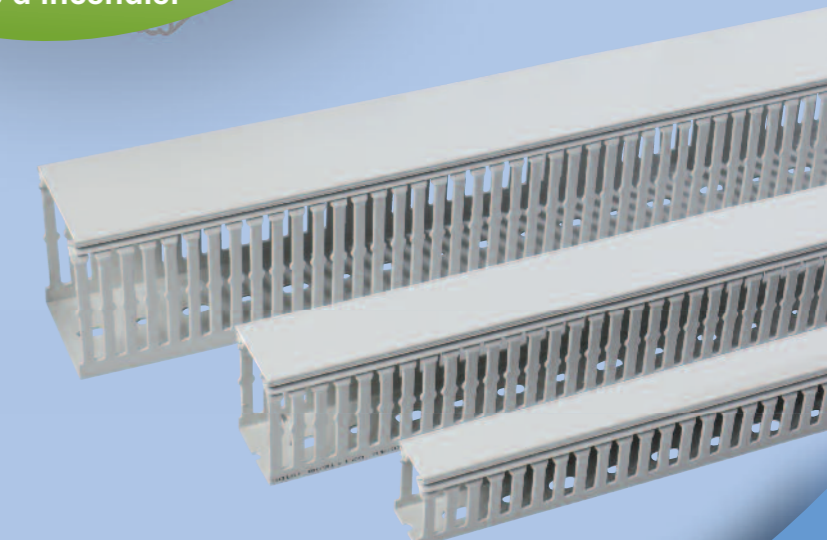

• Domaines d'utilisation :

- Ferroviaire
- Tertiaire
- Industriel
- ERP (Établissements Recevant du Public)
- IGH (Immeubles de Grande Hauteur)
- Lieux publics et transports