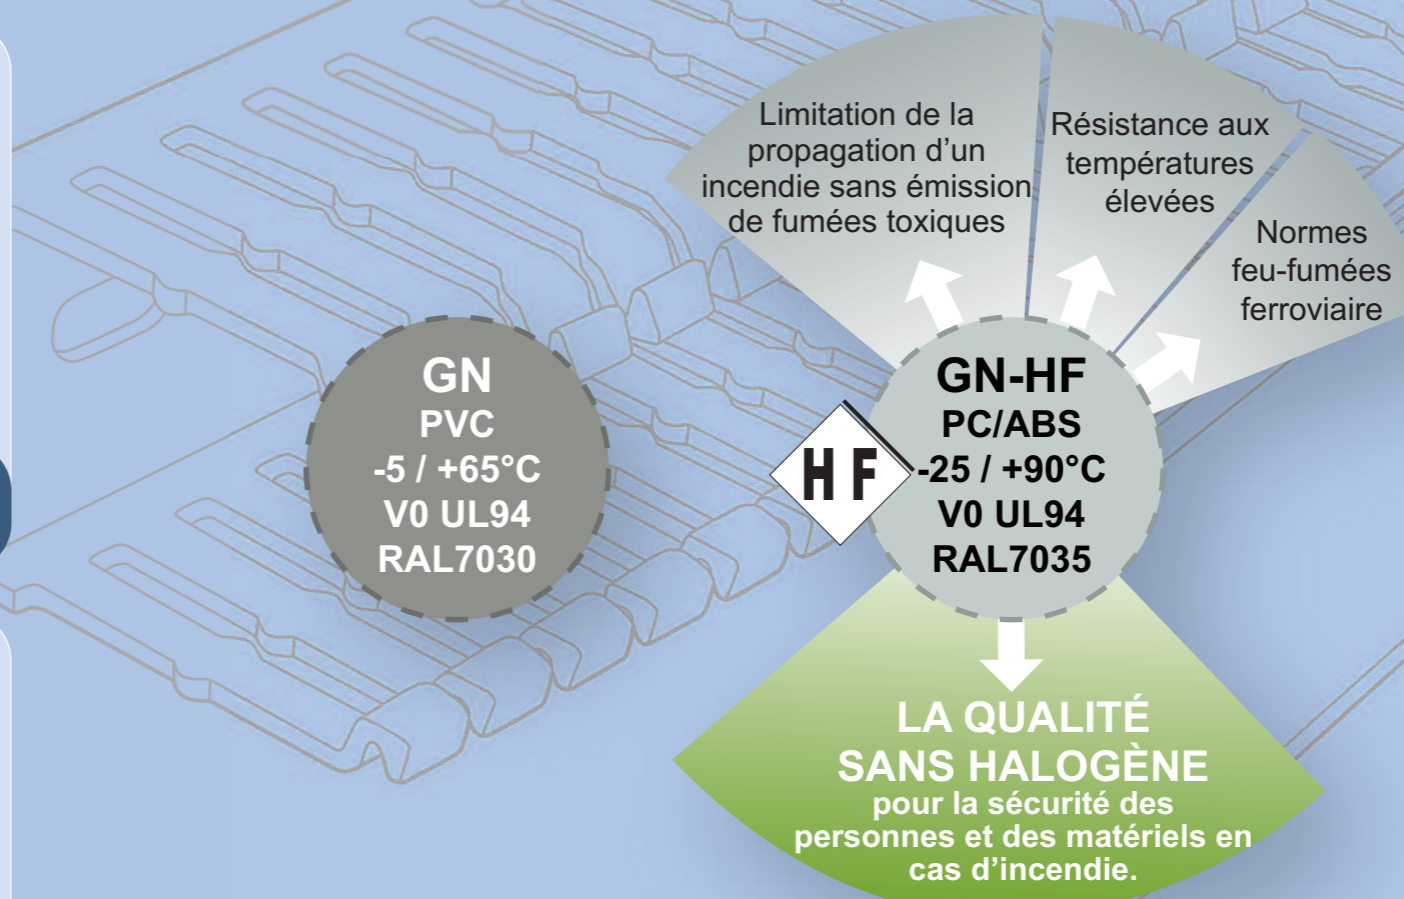

Goulottes de câblage GN et GN-HF

certifiées sans plomb et conformes aux directives RoHS

- 2** qualités PVC et PC/ABS (HF sans halogène)
- 5** hauteurs de 30 à 100 mm
- 8** largeurs de 25 à 150 mm

Goulottes GN et GN-HF

Conception innovante

LE PROFIL GN

Bonne tenue du couvercle sur la goulotte.

Conception innovante.

Facilité d'utilisation à l'ouverture et à la fermeture du couvercle.

Guide d'alignement pour le repérage sur le couvercle de la goulotte.

Amorce de rupture en pied de goulotte et de languette.

Ebavurage optimal des languettes pour la sécurité de l'utilisateur.

• Spécifications :

HF selon VDE 0472/815
NF F 16-101/102 : I3/F2
EN 45545-2 : R22 HL3, R23 HL3
EN 50085-2-1