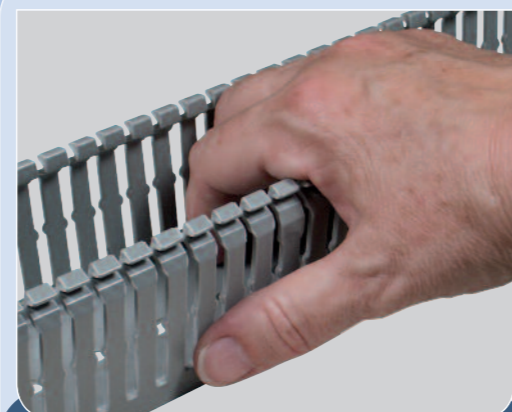

Goulottes de câblage GN et GN-HF

certifiées sans plomb et conformes aux directives RoHS

- 2** qualités PVC et PC/ABS (HF sans halogène)
- 5** hauteurs de 30 à 100 mm
- 8** largeurs de 25 à 150 mm

Goulottes GN et GN-HF

Conception innovante

LE PROFIL GN

Bonne tenue du couvercle sur la goulotte.

Conception innovante.

Facilité d'utilisation à l'ouverture et à la fermeture du couvercle.

Guide d'alignement pour le repérage sur le couvercle de la goulotte.

Amorce de rupture en pied de goulotte et de languette.

Ebavurage optimal des languettes pour la sécurité de l'utilisateur.

• Spécifications :

HF selon VDE 0472/815
NF F 16-101/102 : I3/F2
EN 45545-2 : R22 HL3, R23 HL3
EN 50085-2-1